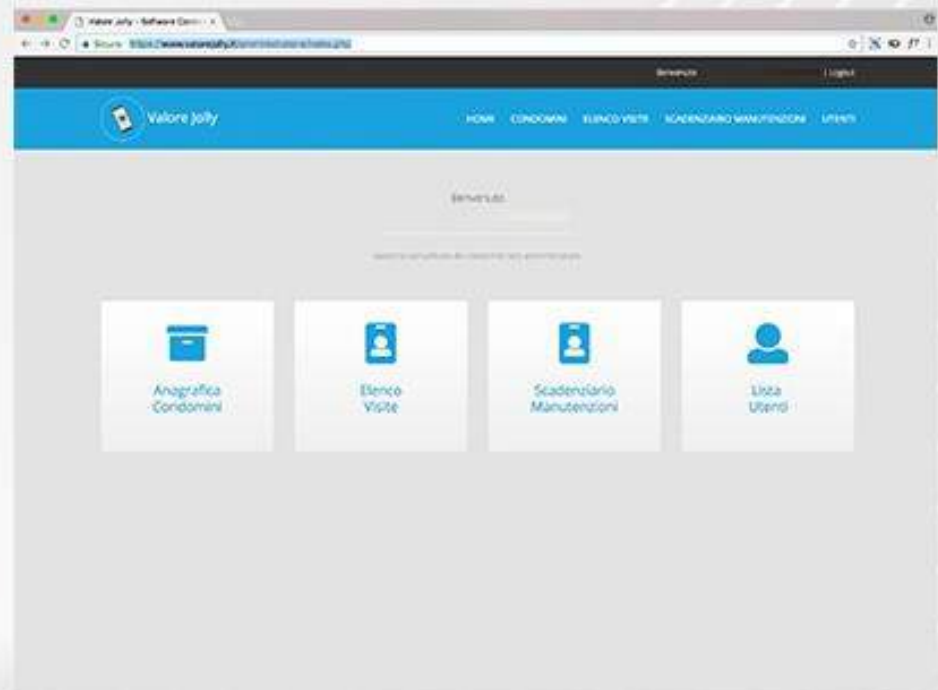

Valore Jolly per l'amministratore

Valore Jolly Per l'Amministratore

- Anagrafica Condomini
- Elenco Visite
- Scadenziario Manutenzioni
- Lista Utenti