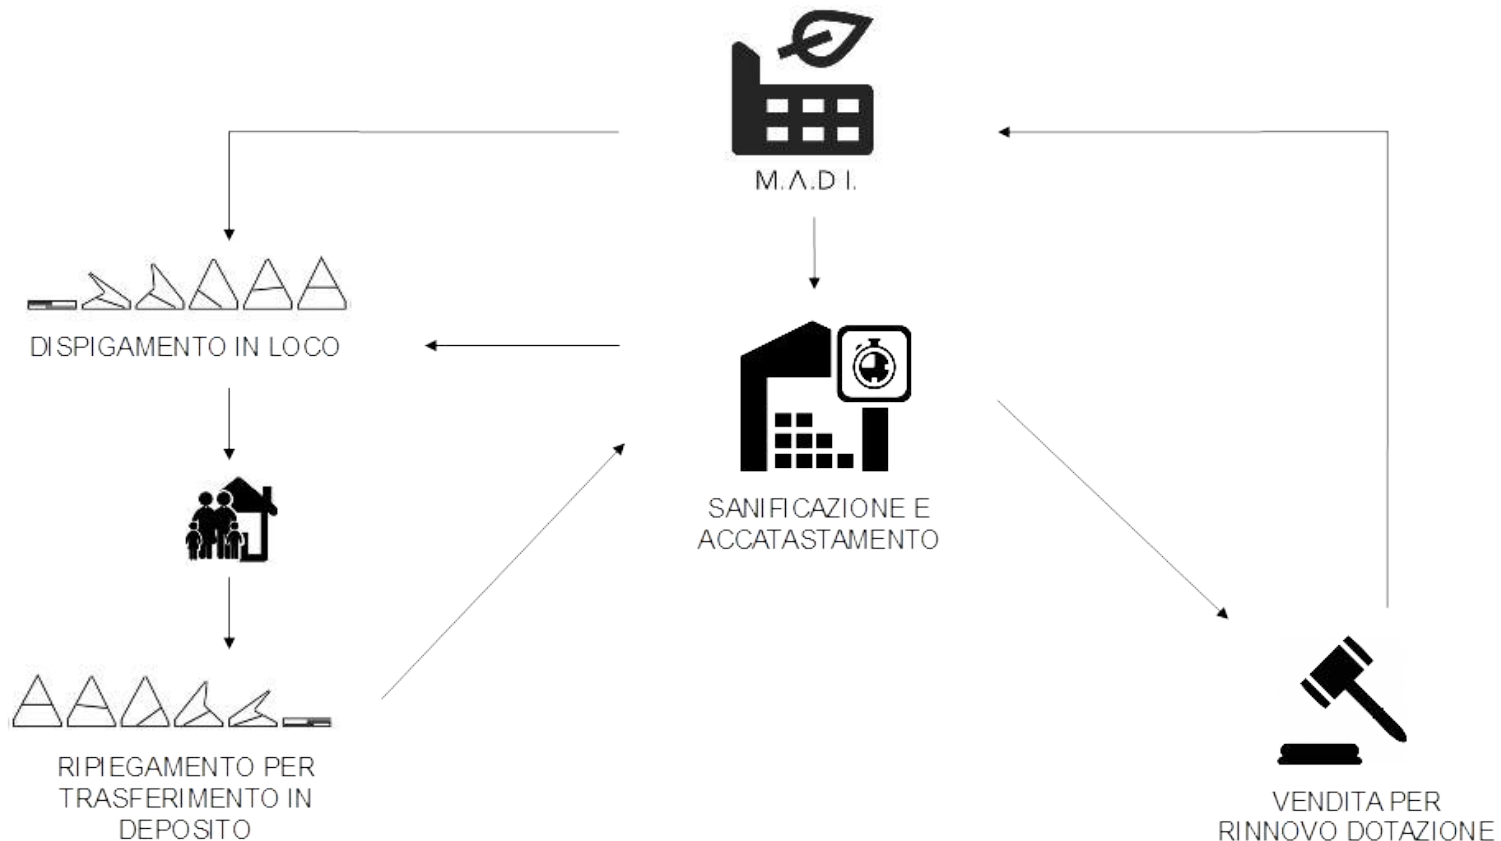

B [UILD] **SMART!**

comfort, sicurezza, sostenibilità, innovazione

Renato VIDAL

M.A.DI. – Modulo abitativo dispiegabile

M.A.DI. – Modulo abitativo dispiegabile

M.A.DI.®, acronimo di modulo abitativo dispieghevole, è un sistema costruttivo che usa la tecnica del dispiegamento per la realizzazione di edifici antisismici ad uso residenziale, per il tempo libero, l'ospitalità, la collettività, il commercio, l'artigianato e la realizzazione di villaggi temporanei per eventi sportivi o fieristici e di pronto intervento in caso di calamità naturali

de
zeen

WIRED

M.A.D.I. – Adattabile ad ogni ambiente

B ^[UILD] **SMART!**

M.A.D.I. – Una risorsa in caso di calamità naturali

Riduciamo i tempi di intervento, i costi e sviluppiamo un'economia circolare

M.A.DI.home – la massima espressione di dispiegabilità