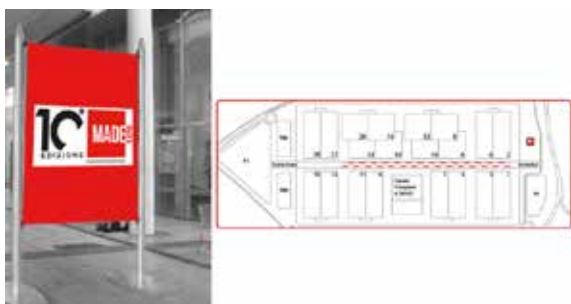

FIERA MILANO

MILANO ARCHITETTURA DESIGN EMBLEMA

Servizi prenotabili previa verifica della disponibilità

AFFISSIONI PUBBLICITARIE

CAVALLETTO BIFACCIALE - A

Corso Italia - asse centrale

Dimensione/luce al vivo: 1,00 x 1,40 m (bifacciale)

€ 1.550

(Compreso di realizzazione, montaggio e smontaggio)

3 cavalletti **€ 3.930**

5 cavalletti **€ 5.950**

CAVALLETTO BIFACCIALE - B

Corso Italia - asse centrale

Dimensione/luce al vivo: 1,00 x 2,00 m (bifacciale)

€ 2.400

(Compreso di realizzazione, montaggio e smontaggio)

3 cavalletti **€ 6.000**

5 cavalletti **€ 9.000**

TELO BIFACCIALE INGRESSO RECEPTION - H

Corso Italia - ingresso Reception pad. fronte scale mobili

Dimensione/luce al vivo: 3,85 x 2,85 m (bifacciale)

€ 3.400

(Compreso di realizzazione, montaggio e smontaggio)

TELO RECEPTION SOTTO SCALA - I

Corso Italia - ingresso Reception pad. sotto scale mobili

Dimensione/luce al vivo: 3,95 x 3,15 m (bifacciale)