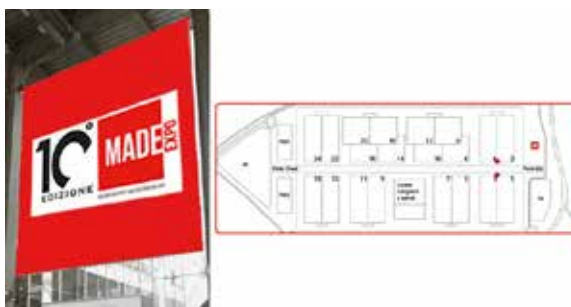

€ 1.550

(Compreso di realizzazione, montaggio e smontaggio)

3 cavalletti **€ 3.930**

5 cavalletti **€ 5.950**

CAVALLETTO BIFACCIALE - B

Corso Italia - asse centrale

Dimensione/luce al vivo: 1,00 x 2,00 m (bifacciale)

€ 2.400

(Compreso di realizzazione, montaggio e smontaggio)

3 cavalletti **€ 6.000**

5 cavalletti **€ 9.000**

TELO BIFACCIALE INGRESSO RECEPTION - H

Corso Italia - ingresso Reception pad. fronte scale mobili

Dimensione/luce al vivo: 3,85 x 2,85 m (bifacciale)

€ 3.400

(Compreso di realizzazione, montaggio e smontaggio)

TELO RECEPTION SOTTO SCALA - I

Corso Italia - ingresso Reception pad. sotto scale mobili

Dimensione/luce al vivo: 3,95 x 3,15 m (bifacciale)

€ 4.400

(Compreso di realizzazione, montaggio e smontaggio)

Servizi prenotabili previa verifica della disponibilità

AFFISSIONI PUBBLICITARIE

TELO BIFACCIALE SU COLONNA - J

Corso Italia - su colonna

Dimensione/luce al vivo: 3,85 x 2,85 m (bifacciale)