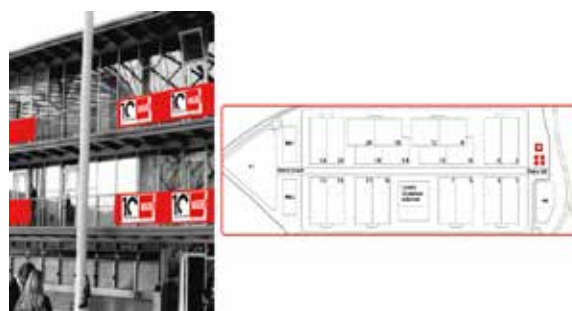

Dimensione/luce al vivo: 3,85 x 2,85 m (bifacciale)

€ 3.400

(Compreso di realizzazione, montaggio e smontaggio)

TELO RECEPTION SOTTO SCALA - I

Corso Italia - ingresso Reception pad. sotto scale mobili

Dimensione/luce al vivo: 3,95 x 3,15 m (bifacciale)

€ 4.400

(Compreso di realizzazione, montaggio e smontaggio)

Servizi prenotabili previa verifica della disponibilità

AFFISSIONI PUBBLICITARIE

TELO BIFACCIALE SU COLONNA - J

Corso Italia - su colonna

Dimensione/luce al vivo: 3,85 x 2,85 m (bifacciale)

€ 3.950

(Compreso di realizzazione, montaggio e smontaggio)

TELO SOPRA BIGLIETTERIA PORTA EST - D

Porta Est - corrimano biglietteria

Dimensione/luce al vivo: 10 x 0,90 m (monofacciale)

€ 2.750

(Compreso di realizzazione, montaggio e smontaggio)

CARTELLI SCALINATE - E

(accesso Ponte dei Mari - 5 cartelli)

Porta Est, Ovest - accesso Ponte dei Mari

Dimensione/luce al vivo: 1,50 x 0,90 m (monofacciale)

€ 540 a pannello

Porta Est - minimo 5 pannelli
(Compreso di realizzazione, montaggio e smontaggio)