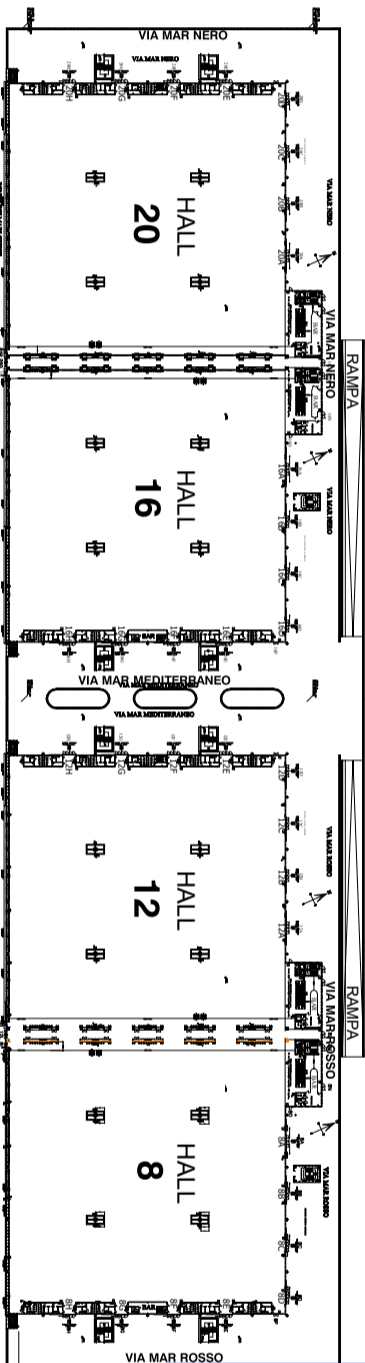

fieramilano

MAPPA DEL QUARTIERE ESPOSITIVO

PADIGLIONI BIPLANARI
Quota +15.80

WASTE COLLECTION AREAS
MADE EXPO - SICUREZZA - SMART BUILDING
November 2021

FIERA MILANO

AUTOSTRADA A8
VARESE-COMO