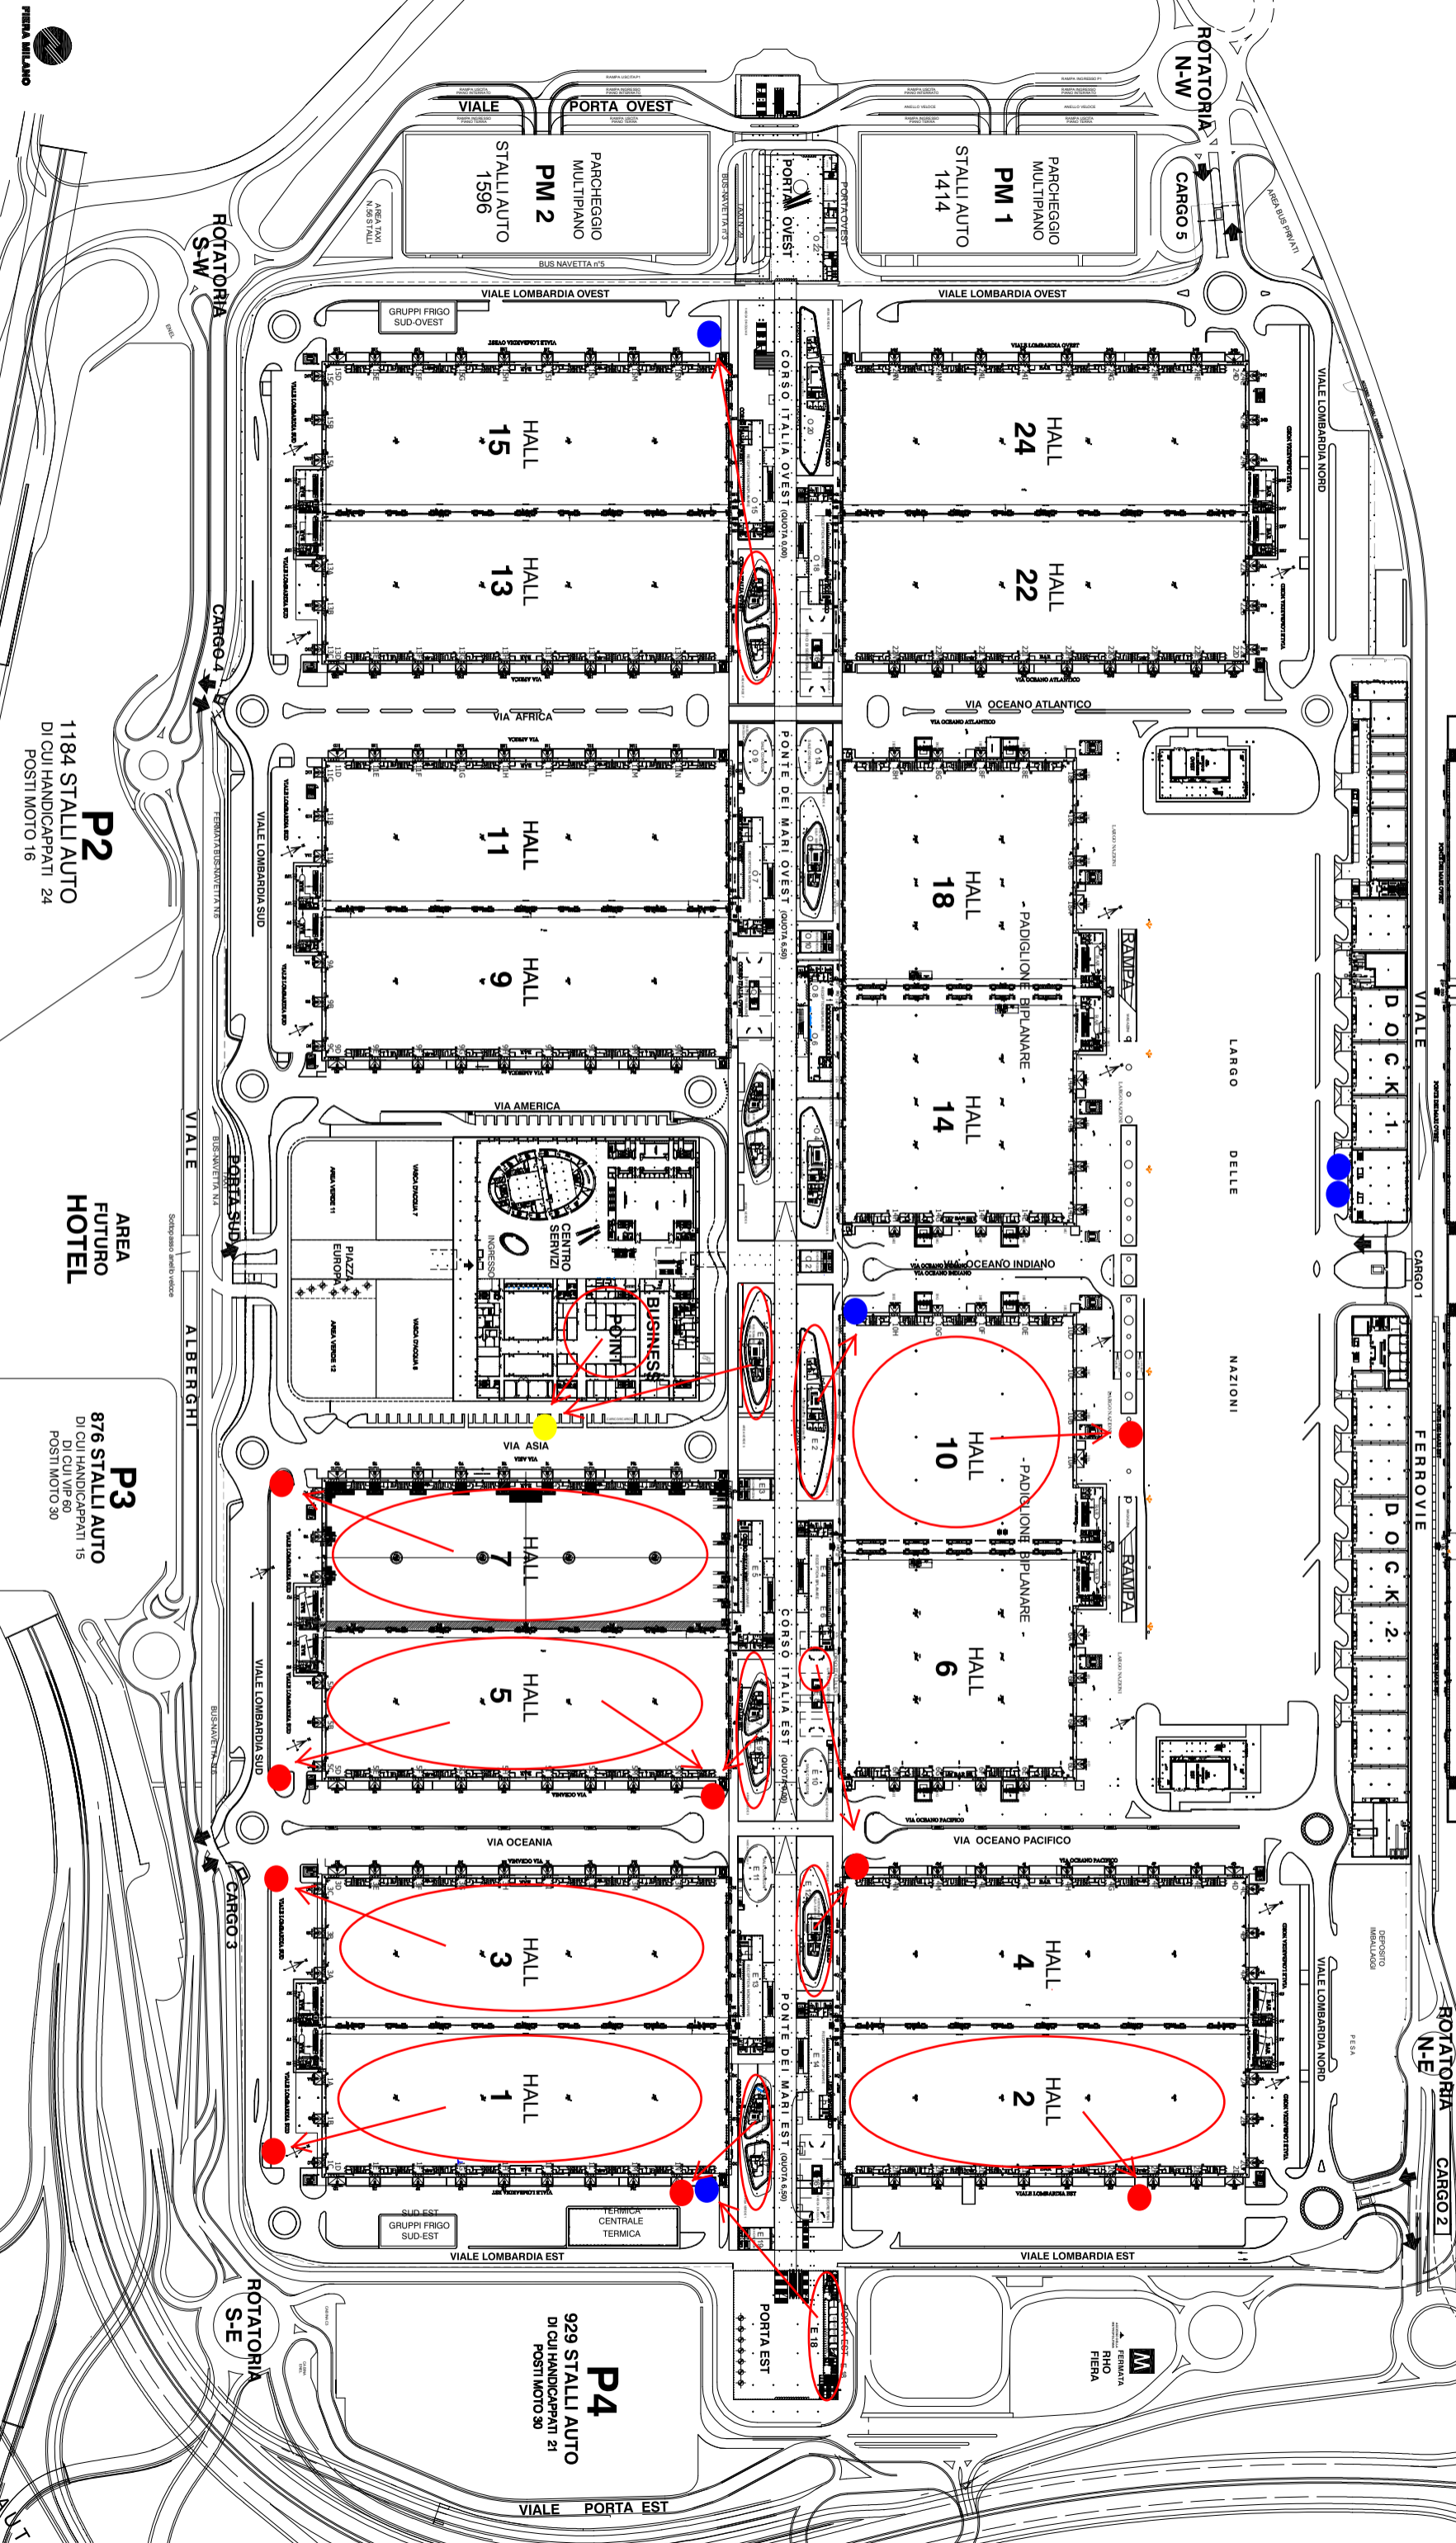

fieramilano

MAPPA DEL QUARTIERE ESPOSITIVO

PADIGLIONI BIPLANARI
Quota +15.80

WASTE COLLECTION AREAS
MADE EXPO - SICUREZZA - SMART BUILDING
November 2021

FIERA MILANO

AUTOSTRADA A8
VARESE-COMO